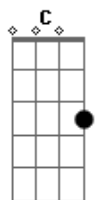

© ukulele-chords.com