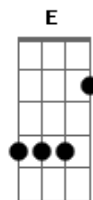

© ukulele-chords.com