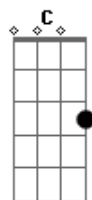

Gino e Geno - O Gato Comeu

Tom: G

Intro: D7 G D7 G G7 C Dbm G D7 G

G D7 G
Cadê meu amor que tava aqui/ Sei não, acho que o gato comeu
G7 C
Meu Deus do céu a gente tava numa boa
D7 G
Por causa de um gato à toa/ Ninguém sofre mais que eu
G D7 G
Cadê meu amor que tava aqui/ Sei não, eu acho que o gato comeu
G7 C
Meu Deus do céu a gente tava numa boa
D7 G
Por causa de um gato à toa/ Ninguém sofre mais que eu
G Am
Perdi minha menina/ Perdi minha paixão
D7 G
Tão pura, tão divina/ Dona do meu coração
G7 C
Um gato na surdina/ Me deixou na solidão
D7 G
Garota gente fina/ O gato passou a mão

Am
Quem levou meu amor/ Foi um gato de dois pés
D7 G
Mas ele se ferrou/ Mexendo com minha mulher
G7 C
Eu sou um terror/ E ele vai pedir socorro
D7 G
Ao sentir a força do dente do meu cachorro
G D7 G
Cadê meu amor que tava aqui/ Sei não, acho que o gato comeu
G7 C
Meu Deus do céu a gente tava numa boa
D7 G
Por causa de um gato à toa/ Ninguém sofre mais que eu
G D7 G
Cadê meu amor que tava aqui/ Sei não, eu acho que o gato comeu
G7 C
Meu Deus do céu a gente tava numa boa
D7 G
Por causa de um gato à toa/ Ninguém sofre mais que eu
G D7 G
Intro: D7 G D7 G G7 C Dbm G D7 G

(Repete tudo)

Acordes

© ukulele-chords.com

© ukulele-chords.com

© ukulele-chords.com

© ukulele-chords.com

© ukulele-chords.com

© ukulele-chords.com

© ukulele-chords.com