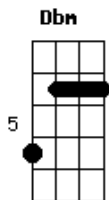

© ukulele-chords.com

© ukulele-chords.com