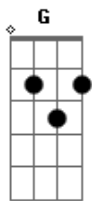

© ukulele-chords.com