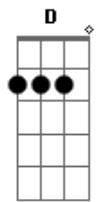

© ukulele-chords.com