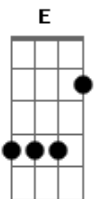

© ukulele-chords.com