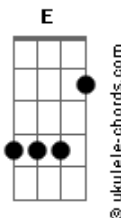

Gino e Geno - Cara de Boi

Tom: G

Intro: C D7 G D7 G D7 C D7 G D7 G

Refrão

Eu to cansado da fazenda e de ver cara de boi eu vou pra onde
 a minha mulher foi eu to cansado da fazenda e de ver cara de
 boi eu vou pra onde a minha mulher foi

Eu cheguei um pouco tarde e a mulher brigou ela foi lá pra
 cidade e eu fiquei no interior na fazenda sem meu bem a
 solidão me ataca cai a noite, o dia vem só vendo cara de vaca

REPETE Refrão

G C D7 G

Acordes

SOLO: C D7 G D7 G D7 C D7 G D7 G

REPETE 2 PARTE

REPETE Refrão 2 VEZES

SOLO FINAL: D7 C D7 G