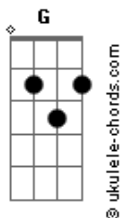

Gino e Geno - Cara de Boi

Tom: G

Intro: C D7 G D7 G D7 C D7 G D7 G

Refrão

Eu to cansado da fazenda e de ver cara de boi eu vou pra onde
 a minha mulher foi eu to cansado da fazenda e de ver cara de
 boi eu vou pra onde a minha mulher foi

Eu cheguei um pouco tarde e a mulher brigou ela foi lá pra
 cidade e eu fiquei no interior na fazenda sem meu bem a
 solidão me ataca cai a noite, o dia vem só vendo cara de vaca

REPETE Refrão

G C D7 G

Acordes

SOLO: C D7 G D7 G D7 C D7 G D7 G

REPETE 2 PARTE

REPETE Refrão 2 VEZES

SOLO FINAL: D7 C D7 G