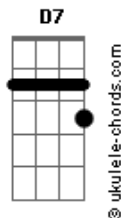

Gino e Geno - Cara de Boi

Tom: G

Intro: C D7 G D7 G D7 C D7 G D7 G

Refrão

Eu to cansado da fazenda e de ver cara de boi eu vou pra onde
 a minha mulher foi eu to cansado da fazenda e de ver cara de
 boi eu vou pra onde a minha mulher foi

Eu cheguei um pouco tarde e a mulher brigou ela foi lá pra
 cidade e eu fiquei no interior na fazenda sem meu bem a
 solidão me ataca cai a noite, o dia vem só vendo cara de vaca

REPETE Refrão

G C D7 G

Acordes

SOLO: C D7 G D7 G D7 C D7 G D7 G

REPETE 2 PARTE

REPETE Refrão 2 VEZES

SOLO FINAL: D7 C D7 G