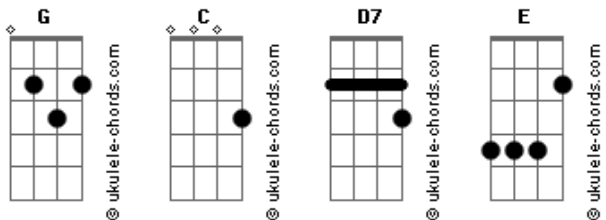

Gino e Geno - Cara de Boi

Tom: G
Intro: C D7 G D7 G D7 C D7 G D7 G

Refrão

Eu to cansado da fazenda e de ver cara de boi eu vou pra onde
a minha mulher foi eu to cansado da fazenda e de ver cara de
boi eu vou pra onde a minha mulher foi

Eu cheguei um pouco tarde e a mulher brigou ela foi lá pra
cidade e eu fiquei no interior na fazenda sem meu bem a
solidão me ataca cai a noite, o dia vem só vendo cara de vaca

REPETE Refrão

G C D7 G

Acordes

Eu fiquei abandonado aqui na fazenda esperando agoniado que
ela se arrependa eu to numa judieira, to ficando apavorado to
naquela babadeira de bezerro desmamado

REPETE Refrão

2PARTE

Pra acalmar minha jeriza só na pescaria com a minhoca de
molho, nem vejo passar o dia e volto lá pra casa já e
tardezinha o galo me mata de inveja dando um trato na galinha

SOLO: C D7 G D7 G D7 C D7 G D7 G

REPETE 2 PARTE

REPETE Refrão 2 VEZES

SOLO FINAL: D7 C D7 G