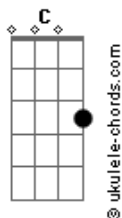

Gino e Geno - Cara de Boi

Tom: G

Intro: C D7 G D7 G D7 C D7 G D7 G

Refrão

Eu to cansado da fazenda e de ver cara de boi eu vou pra onde
 a minha mulher foi eu to cansado da fazenda e de ver cara de
 boi eu vou pra onde a minha mulher foi

Eu cheguei um pouco tarde e a mulher brigou ela foi lá pra
 cidade e eu fiquei no interior na fazenda sem meu bem a
 solidão me ataca cai a noite, o dia vem só vendo cara de vaca

REPETE Refrão

G C D7 G

Acordes

SOLO: C D7 G D7 G D7 C D7 G D7 G

REPETE 2 PARTE

REPETE Refrão 2 VEZES

SOLO FINAL: D7 C D7 G