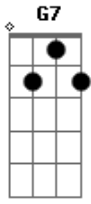

© ukulele-chords.com