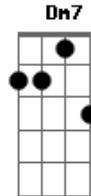

© ukulele-chords.com