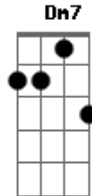

© ukulele-chords.com