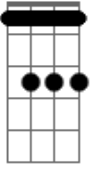

Ab7M

© ukulele-chords.com

© ukulele-chords.com

© ukulele-chords.com

© ukulele-chords.com

© ukulele-chords.com

© ukulele-chords.com