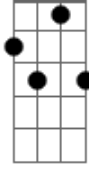

© ukulele-chords.com

© ukulele-chords.com

© ukulele-chords.com

F7

© ukulele-chords.com

© ukulele-chords.com

© ukulele-chords.com