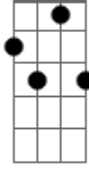

© ukulele-chords.com

F7