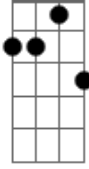

© ukulele-chords.com

Dm7