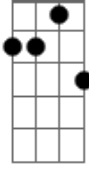

Dm7 F7  
Eu vou  
Ab7M  
Me jogar nessa treta  
A7  
Vou mergulhar de cabeça  
Dm7 F7  
Eu vou  
Ab7M  
Mas só se você quiser  
A7  
Ser seu homem você minha mulher

( Dm7 F7 Ab7M A7 )  
( Dm7 F7 Ab7M A7 )

Dm7 F7  
Eu vou  
Ab7M  
Me jogar nessa treta  
A7  
Vou mergulhar de cabeça  
Dm7 F7  
Eu vou  
Ab7M  
Mas só se você quiser  
A7  
Ser seu homem você minha mulher

Dm7 F7  
Eu vou  
Ab7M  
Me jogar nessa treta  
A7  
Vou mergulhar de cabeça  
Dm7 F7  
Eu vou  
Ab7M  
Mas só se você quiser  
A7  
Ser seu homem você minha mulher

Ab7M  
Ah!  
Dm7  
Deixa eu te levar  
Ab7M  
Para conquistar o mundo amor  
Dm7 C Ab7M  
Sorrir, chorar  
A7  
E misturar a nossa cor na vida que brotar de nós  
Ab7M A7  
Na vida que brotar de nós

Dm7 F7 Ab7M  
E misturar a nossa cor na vida  
A7  
Na vida que brotar

Dm7 F7 Ab7M A7  
E misturar a nossa cor na vida

Dm7 F7 Ab7M A7  
Na vida que brotar de nós

[Final] Dm7 F7 Ab7M A7  
Dm7 F7 Ab7M A7

**Ab7M**

© ukulele-chords.com

**Dm**

© ukulele-chords.com

**Dm7**