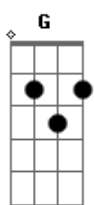

Gilsons - Duas Cidades

tom:

Intro: **G7M** **C7M** **G**
G7M
 Por entre duas cidades
C7M
 Voltar pra casa
G7M
 Por uma longa estrada
Eb7M **G7M**
 Rever você

G7M
 Lua cheia de graça
Bm7
 No pico do céu
Eb7M
 E o mel
G7M **F**
 Dendê
C7M **Bm7** **C7M**
 Eu sei que no final
Bm7 **C7M**
 Passado o tempo todo
Bm7 **Am7**
 Vou te encontrar de novo
C7M **Bm7** **C7M**
 Talvez seja banal
Bm7 **C7M**
 Eu vejo o mesmo rosto
Bm7 **Am7**
 Quero te ver de novo

(**Eb7M** **G7M** **Eb7M**)
 (**G7M** **Eb7M** **G7M**)

G7M
 Por entre novos caminhos
C7M
 Que levam pra longe
G7M **Eb7M** (**G#7M**)
 Nessa estrada vou me perder

Acordes

© ukulele-chords.com

© ukulele-chords.com

© ukulele-chords.com

© ukulele-chords.com

© ukulele-chords.com

© ukulele-chords.com

© ukulele-chords.com

Viver

G7M
 Lua cheia de graça
Bm7
 No pico do céu
Eb7M
 E o mel
G7M **F**
 Dendê

C7M **Bm7** **C7M**
 Eu sei que no final
Bm7 **C7M**
 Passado o tempo todo
Bm7 **Am7**
 Vou te encontrar de novo