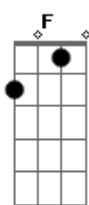

© ukulele-chords.com