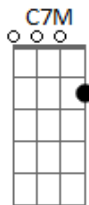

© ukulele-chords.com