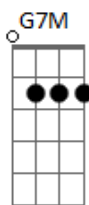

Gilsons - Duas Cidades

tom:

Intro: **G7M** **C7M** **G**

G7M
Por entre duas cidades
C7M
Voltar pra casa
G7M
Por uma longa estrada
Eb7M **G7M**
Rever você

G7M
Lua cheia de graça
Bm7
No pico do céu
Eb7M
E o mel
G7M **F**
Dendê

C7M **Bm7** **C7M**
Eu sei que no final
Bm7 **C7M**
Passado o tempo todo
Bm7 **Am7**
Vou te encontrar de novo

C7M **Bm7** **C7M**
Talvez seja banal
Bm7 **C7M**
Eu vejo o mesmo rosto
Bm7 **Am7**
Quero te ver de novo

(**Eb7M** **G7M** **Eb7M**)
(**G7M** **Eb7M** **G7M**)

G7M
Por entre novos caminhos
C7M
Que levam pra longe
G7M **Eb7M** (**G#7M**)
Nessa estrada vou me perder

Acordes

© ukulele-chords.com