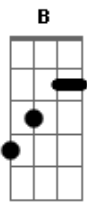

Gilson José - Deus Te Estende a Mão

tom:

[Intro] E Gb Ebm Abm

B
Dbm Gb B
E Gb Ebm Abm

Se sentes que és só, deixado de lado
Se está sem coragem, para caminhar
Se o teu coração se encontra cansado
Não tem solução, quer se entregar

Eu venho dizer, que estou ao seu lado
Estendo as minhas mãos, pra te sustentar
Quero te fazer sorrir, coração magoado
Me deixa te conduzir, sentir que és amado

Olha pra mim quero te curar

Ebm Abm
Me dê sua mão e o seu coração
Dbm Gb
Eu não te fiz pra te ver chorar
Ebm Abm
Pra te ver cair e não levantar

E Gb
Levanta e anda
Ebm Abm
Sozinho já não estas
Dbm Gb
Por mais que tu sofras
A B
Vitória encontrarás

E Gb
Levanta e anda
Ebm Abm
Sozinho já não estas
Dbm Gb
Por mais que tu sofras
B
Vitória encontrarás

Acordes