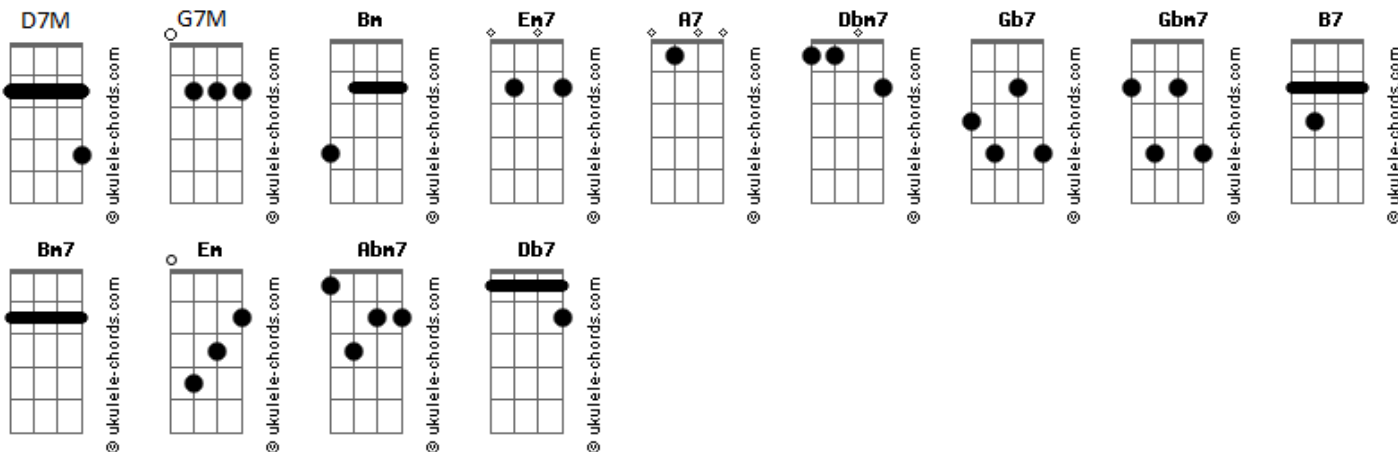

Gilson e Carlos Colla - Verdade Chinesa

tom:

Intro: **Em7** **A7** **D7M** **G7M** **Bm7**
Gb7 **Gbm7** **B7**
Em7 **A7** **D7M** **G7M** **Bm7**
Gb7 **Gbm7** **B7**

[Primeira Parte]

Bm7 **B7**
 Era só isso que eu queria da vida
Em **Em** **Dbm7** **Gb7**
 Uma cerveja, uma ilusão atrevida
Bm7 **D7M**
 Que me dissesse uma verdade chinesa
Dbm7 **Gb7**
 Com uma intenção de um beijo doce na boca

[Pré-Refrão]

Bm7 **B7**
 A tarde cai noite levanta a magia
Em **Dbm7** **Gb7**
 Quem sabe a gente vai se ver outro dia
Bm7 **D7M**
 Quem sabe o sonho vai ficar na conversa
Dbm7 **Gb7** **Bm7**
 Quem sabe até a vida pague essa promessa

[Refrão]

B7 **Em**
 Muita coisa a gente faz
A7 **D7M**
 Seguindo o caminho que o mundo traçou **C#7M**
G7M
 Seguindo a cartilha que alguém ensinou
Gb7 **Bm7**
 Seguindo a receita da vida normal

[Ponte]

Acordes