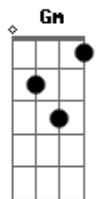

© ukulele-chords.com