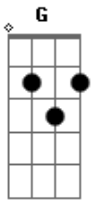

Gilmar Goulart - Pegada Quente

Tom: G
Intro: Am C G D Am C G D G D

Am C
Eu sempre te amei me dediquei somente pra você
G
Nunca te deixei sofrer
D
Nunca te deixei chorar
Am C
Mais você brincou me machucou e me passou pra trás
G D
Pensou que eu ia implorar mais isso não se faz
C D G
Pense agora na sua melhor amiga linda que você me apresentou
Em
Você quis me usar mais o destino te usou
C
Lembra aquele dia do perdido
D G
Que você me deu sua amiga veio aqui

D
Eu vou contar oque aconteceu

Refrão:
Em C
Agente se pegou na sala na cozinha até no banheiro
G D
Rolou no quarto e também no chuveiro
Em C
Sua amiga linda faz de um jeito diferente
G D
Só posso te dizer que ela é quente
Em C
Agente se pegou na sala na cozinha até no banheiro
G D
Rolou no quarto e também no chuveiro
Em C
Sua amiga linda faz de um jeito diferente
G D
Tem cara de santinha mais a pegada é quente

Acordes

© ukulele-chords.com