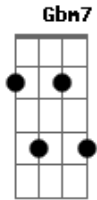

© ukulele-chords.com