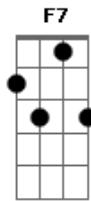

© ukulele-chords.com