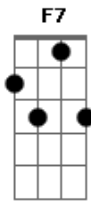

© ukulele-chords.com