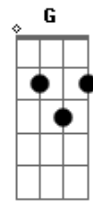

© ukulele-chords.com