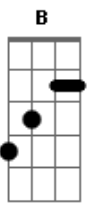

Gilliard - Modinha

Tom: F

Intro: Gm A7 Dm Dm B Bb7 A7 Dm

Olho a rosa na janela / Sonho um sonho pequenino

Se eu pudesse ser menino / Eu roubava aquela rosa
E ofertava todo prosa, à primeira namorada

Nesse pouco ou quase nada eu dizia o meu amor, o meu amor

Olho o sol findando lento / Sonho um sonho de adulto

Minha voz na voz do vento / Indo em busca do teu vulto
E o meu verso em pedaços / só querendo o teu perdão
Eu me perco nos teus passos / e me encontro na canção

Ai, amor, eu vou morrer
Buscando teu amor

Acordes

© ukulele-chords.com

© ukulele-chords.com

© ukulele-chords.com

© ukulele-chords.com

© ukulele-chords.com

© ukulele-chords.com