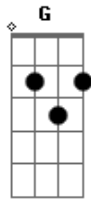

Gilleady Azarias - Vinde À Mim

Tom: G
Intro: C D Em G
C D D Em

Em C D Em
Hoje eu acordei, não vi o sol
Em C D Em
Eu olhei pro céu, só vi nuvens escuras
C D
Mas chegou alguém pra mim
C D C
E falou assim

(C D Em G)
(C D D Em)

C Am Em
Hoje eu acordei, não vi o sol
Em C D Em
Eu olhei pro céu, só vi nuvens escuras
C D
Mas chegou alguém pra mim
C D C
E falou assim

Em

Acordes

© ukulele-chords.com

© ukulele-chords.com

© ukulele-chords.com