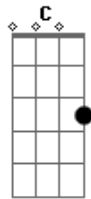

Gilleady Azarias - Vinde À Mim

Tom: G
Intro: C D Em G
C D D Em

Em C D Em
Hoje eu acordei, não vi o sol
Em C D Em
Eu olhei pro céu, só vi nuvens escuras
C D
Mas chegou alguém pra mim
C D C
E falou assim

(C D Em G)
(C D D Em)

C Am Em
Hoje eu acordei, não vi o sol
Em C D Em
Eu olhei pro céu, só vi nuvens escuras
C D
Mas chegou alguém pra mim
C D C
E falou assim

Em

Acordes

© ukulele-chords.com

© ukulele-chords.com

© ukulele-chords.com