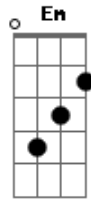

Gilleady Azarias - Vinde À Mim

Tom: G
Intro: C D Em G
C D D Em

Em C D Em
Hoje eu acordei, não vi o sol
Em C D Em
Eu olhei pro céu, só vi nuvens escuras
C D
Mas chegou alguém pra mim
C D C
E falou assim

(C D Em G)
(C D D Em)

C Am Em
Hoje eu acordei, não vi o sol
Em C D Em
Eu olhei pro céu, só vi nuvens escuras
C D
Mas chegou alguém pra mim
C D C
E falou assim

Em

Acordes

© ukulele-chords.com

© ukulele-chords.com

© ukulele-chords.com