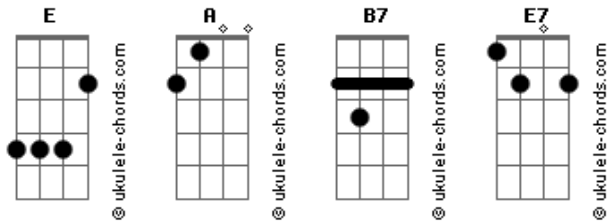

Gildo de Freitas - Figueira Amiga

tom:

Intro: A B7 E B7 E B7 E

E B7
Figueira como é que pode estares modificada E
E vejo assim tão cercada de casas de moradia A
Onde estão as ferrarias do Carlo e do Zé Capaiva E7
Francamente eu tenho raiva de não ver mais quem eu via B7 E

E B7
Figueira faz tanto tempo que eu estava retirado E
Aqui deixei meu passado e hoje venho a procura E7 A
Só não vejo as criaturas que eu vi e sou testemunha B7 E
Pegando cavalo a unha para por a ferradura

"Passavam tropas e tropas pelo passo da mangueira
E na estrada da pedreira pouco adiante do boeirinho
O matador assassino e as facas carneadeiras
Parece até brincadeira que o tempo modificou

Acordes

Que fim será que levou teus velhos dono figueira
Eu creio até que teus donos ,à anos já faleceram
E os herdantes venderam para outros seus direito
Ficaste assim desse jeito cercada de vizinhança
Que fim levou as crianças e aquelas moça tão linda
Recordo de tudo ainda e não me sai da lembrança
Quem tu eras, quem tu és, oh figueira bonita
Zé Capaiva era o teu dono, a dona Arzira tua dona
Quantas vezes em tua sombra churrasqueiei, toquei sanfona
E a evolução por vaidade
Transformou tudo em cidade, passou a ser cidadona"

E B7
Se eu pudesse eu te mudava pra um lugar de campo aberto E
Para sentires de perto as coisas de antigamente E7 A
Tu com toda essa beleza e esse estranho ambiente B7 E
Não podes viver contente distante da natureza

"É isto mesmo figueira
Tu és a recordação do meu velho passado
'Vamo' encerrar gaiteiro"