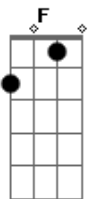

O pobre pai para acalmar o seu filho
F
Muito tristonho era assim que respondia
C
Os anos passam e você vai ficar moço
F C F
Vai a cidade ver a sua mãe um dia

F C
Com esta resposta o menino foi crescendo
F
Seu coração sempre muito apaixonado
C
Porque a saudade que sofria pela mãe
F
É quem mantinha seu viver impressionado
C
E foi a ponto que este infeliz coitadinho
F
Sem um carinho vivendo assim recalçado
C
Pegou uma corda e amarrou no pescocinho
F C F
E quando acharam tinha morrido enforcado

F C
Parece até que aquela mesma corda
F
Tão assassina que não teve piedade
C
Fez uma armada prendendo a própria mãe
F
Trouxe de volta pra mesma localidade
C
Chegando em casa para rever o seu filho
F
Arrependida quase louca de saudade
C
Ao receber aquela cruel notícia
F C F
De remorciada perdeu a mentalidade

F C
Esta letrinha que eu gravei com sentimento
F
Tão esporeada não foi pra ganhar dinheiro
C
Eu peço a Deus que esta minha inspiração
F
Penetre mesmo por este mundão inteiro
C
Que todas as mães que existirem neste mundo
F
Principalmente neste meu solo brasileiro
C
Não abandonem seus lares abençoados
F C F
Deixando os filhos em tamanho desespero

Acordes

© uku!lele-chords.com