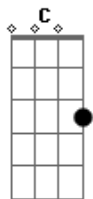

© uku!lele-chords.com