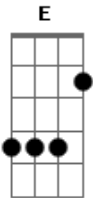

[Refrão]

E

Gbm

A fé é o caminho da graça
 E a graça é o carinho do Pai
 Quem anda por este caminho
 Não vai sozinho, não vai

E

Gbm

A nossa esperança não morre
 Socorre quem pensa em morrer
 Pois ela é o sopro divino
 O hino de quem quer viver

E

Gbm

O Cristo morreu pelos fracos

Acordes

© ukulele-chords.com

© ukulele-chords.com

© ukulele-chords.com

© ukulele-chords.com

© ukulele-chords.com

© ukulele-chords.com

© ukulele-chords.com

© ukulele-chords.com

A Dbm E vivo nos fortes se faz
 Dbm Gbm Suporte do amor e da vida
 Eb Ab Na lida, na luta e na paz

E Gbm Somente a verdade liberta
 A Dbm Desperta da morte final
 Dbm Gbm É sempre a porta aberta
 Eb Ab Aos presos da grade do mal

E Gbm Aquele que seu pão reparte
 A Dbm Reparte o seu coração
 Dbm Gbm Terá mais do que pretendia
 Eb Ab No dia da ressurreição

E Gbm E com os irmãos ao meu lado
 A Dbm Também convidados comigo
 Dbm Gbm Caminho atendendo ao chamado
 Eb Ab Do outro Irmão e Amigo