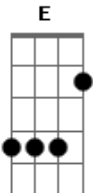

[Refrão]

E

Gbm

A fé é o caminho da graça
 E a graça é o carinho do Pai
 Quem anda por este caminho
 Não vai sozinho, não vai

E

Gbm

A nossa esperança não morre
 Socorre quem pensa em morrer
 Pois ela é o sopro divino
 O hino de quem quer viver

E

Gbm

O Cristo morreu pelos fracos

Acordes

© ukulele-chords.com

© ukulele-chords.com

© ukulele-chords.com

© ukulele-chords.com

© ukulele-chords.com

© ukulele-chords.com

© ukulele-chords.com

© ukulele-chords.com

A Dbm E vivo nos fortes se faz
 Dbm Gbm Suporte do amor e da vida
 Eb Ab Na lida, na luta e na paz

E Gbm Somente a verdade liberta
 A Dbm Desperta da morte final
 Dbm Gbm É sempre a porta aberta
 Eb Ab Aos presos da grade do mal

E Gbm Aquele que seu pão reparte
 A Dbm Reparte o seu coração
 Dbm Gbm Terá mais do que pretendia
 Eb Ab No dia da ressurreição

E Gbm E com os irmãos ao meu lado
 A Dbm Também convidados comigo
 Dbm Gbm Caminho atendendo ao chamado
 Eb Ab Do outro Irmão e Amigo