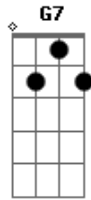

© ukulele-chords.com