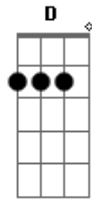

© ukulele-chords.com