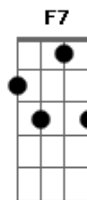

© ukulele-chords.com