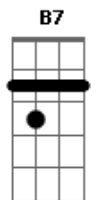

© ukulele-chords.com