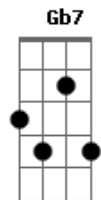

© ukulele-chords.com