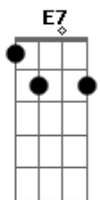

© ukulele-chords.com

© ukulele-chords.com