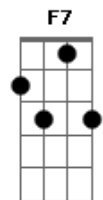

© ukulele-chords.com