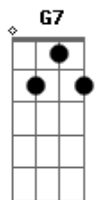

© ukulele-chords.com