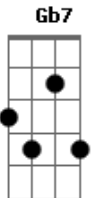

© ukulele-chords.com