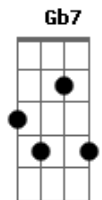

© ukulele-chords.com