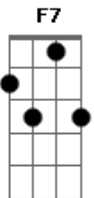

© ukulele-chords.com