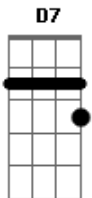

© ukulele-chords.com