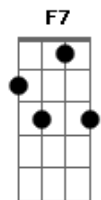

© ukulele-chords.com