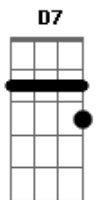

© ukulele-chords.com