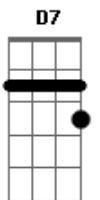

© ukulele-chords.com