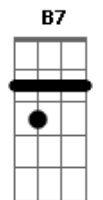

© ukulele-chords.com