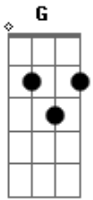

© ukulele-chords.com