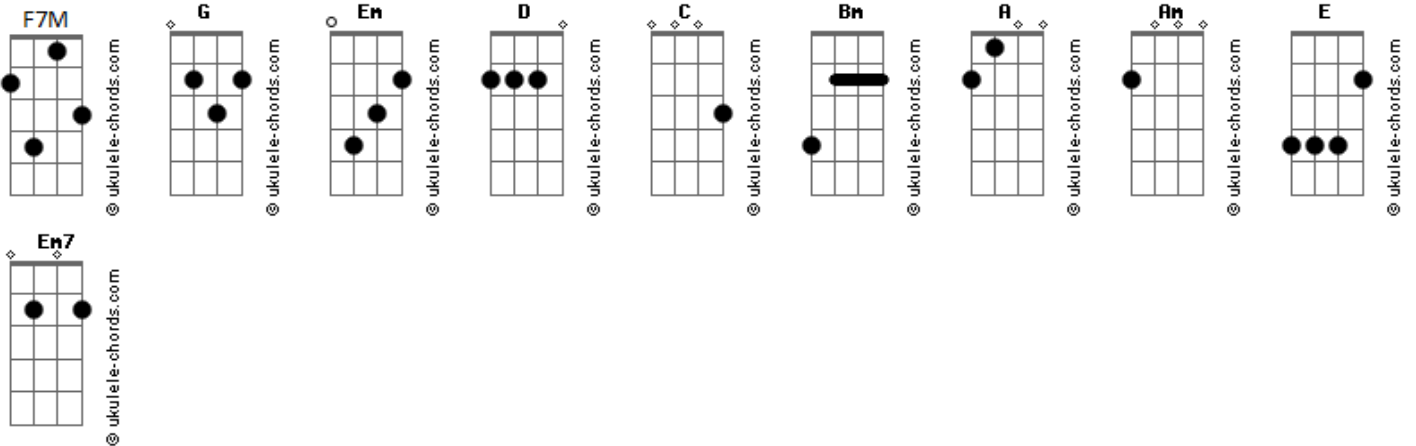

Gilberto Gil - Tempo Rei

tom:

Intro: ^G Em D C
^G Em D C
^G Em D C
^G Em D C G

[Primeira Parte]

^G Não me iludo, tudo permanecerá de um jeito ^{Bm}
^A Que tem sido, transcorrendo, transformando
^{Am} Tempo e espaço navegando todos os sentidos ^D
^G Pães de Açúcar, Corcovados ^{Bm}
^A Fustigados pela chuva e pelo eterno vento ^{A D}
^G Água mole, pedra dura ^{Bm}
^A Tanto bate que não restará nem pensamento ^{A D}

[Refrão]

^G Tempo rei, ó tempo rei, ó tempo rei ^D
^G Transformai as velhas formas do viver ^D ^{Em7} ^D
^G Ensinai, ó Pai, o que eu ainda não sei ^D ^{G D}
^G Mãe senhora do Perpétuo socorrei ^D ^{Em} ^{F7M}

[Interlúdio] ^{Em} ^D ^C
^{Em} ^D ^C
^{Em} ^D ^C
^{Em} ^D ^C
^G

[Segunda Parte]

Acordes

^G Pensamento, mesmo fundamento singular ^{Bm}
^A Do ser humano, de um momento para o outro
^{Am} Poderá não mais fundar nem gregos nem baianos ^D
^G Mães zelosas, pais corujas ^{Bm}
^A Vejam como as águas de repente ficam sujas ^E ^{A D}
^G Não se iludam, não me iludo ^{Bm}
^A Tudo agora mesmo pode estar por um segundo ^E ^{A D}

[Refrão]

^G Tempo rei, ó tempo rei, ó tempo rei ^D ^{G D}
^G Transformai as velhas formas do viver ^D ^{Em D}
^G Ensinai, ó Pai, o que eu ainda não sei ^D ^{G D}
^G Mãe senhora do Perpétuo socorrei ^D ^{Em} ^{F7M}

[Solo Final] ^{Em} ^D ^C
^{Em} ^D ^C
^{Em} ^D ^C
^{Em} ^D ^C

[Final]

^{Em} Tempo rei, ó tempo rei, ó tempo rei ^D ^C
^{Em} Tempo rei, ó tempo rei, ó tempo rei ^D ^C
^{Em} Tempo rei, ó tempo rei, ó tempo rei ^D ^C
^{Em} Tempo rei, ó tempo rei, ó tempo rei ^D ^C