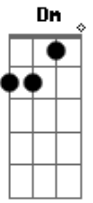

© ukulele-chords.com