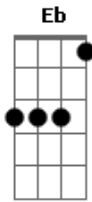

© ukulele-chords.com