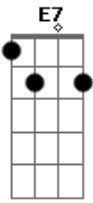

© ukulele-chords.com

© ukulele-chords.com