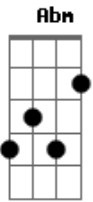

Gilberto Gil - Super-Homem a canção

Tom: D

Intro: A A A A

Um dia vivi A ilusão de que ser homem bastaria

Que o mundo masculino tudo me daria
 C#7- Gb7 Bm E7-
 Do que eu quisesse ter

Que nada, minha porção mulher que até então se resguardara

É a porção melhor que trago em mim agora
 C#7- Gb7 Em A7
 É o que me faz viver

Quem dera pudesse todo homem compreender, ó mãe, quem dera

Ser o verão no apogeu da primavera e e e
 Gb7 B7 Bm E7-
 só por ela ser

D Eb

Dbm

Gb7

Acordes

© ukulele-chords.com

© ukulele-chords.com

© ukulele-chords.com

© ukulele-chords.com