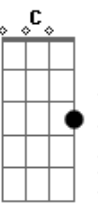

© ukulele-chords.com