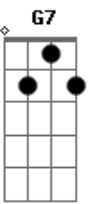

© ukulele-chords.com