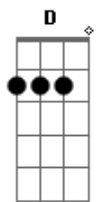

© ukulele-chords.com