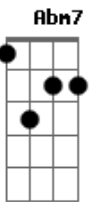

© ukulele-chords.com