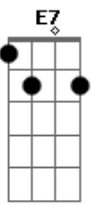

© ukulele-chords.com