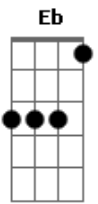

© ukulele-chords.com