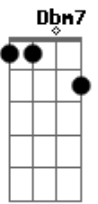

© ukulele-chords.com