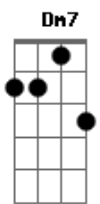

© ukulele-chords.com