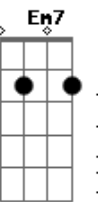

© ukulele-chords.com