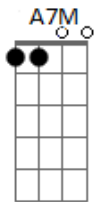

Gilberto Gil - Super-Homem a canção

Tom: D

Intro: A7M A A7M A

Um dia vivi A ilusão de que ser homem bastaria
Que o mundo masculino tudo me daria
C#7- Gb7 Bm7 E7-
Do que eu quisesse ter
A7M A Abm7
Que nada, minha porção mulher que até então se resguardara
É a porção melhor que trago em mim agora
C#7- Gb7 Em7 A7
É o que me faz viver

Quem dera pudesse todo homem compreender, ó mãe, quem dera
Bm7 Dbm7
Ser o verão no apogeu da primavera e e e
Gb7 B7 Bm7 E7-
só por ela ser
A7M A A7M A
Quem sabe o super-homem venha nos restituir a glória
Bm7
Mudando como um Deus o curso da história
E7 A7M Dm7 G7 C7M C C7M C Bm7 E7-
Por causa da mulher
A7M A A7M A
Quem sabe o super-homem venha nos restituir a glória
Abm7 E7
Mudando como um Deus o curso da história
A7M
Por causa da mulher

D7M Eb

Dbm7

Gb7

Acordes

© ukulele-chords.com