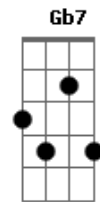

© ukulele-chords.com