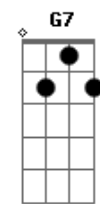

© ukulele-chords.com