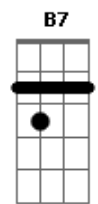

© ukulele-chords.com