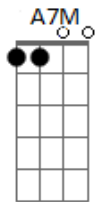

Gilberto Gil - Super-Homem a canção

Tom: D

Intro: A7M A A7M A

Um dia vivi A ilusão de que ser homem bastaria
Que o mundo masculino tudo me daria
C#7- Gb7 Bm7 E7-
Do que eu quisesse ter
A7M A Abm7
Que nada, minha porção mulher que até então se resguardara
É a porção melhor que trago em mim agora
C#7- Gb7 Em7 A7
É o que me faz viver

Quem dera pudesse todo homem compreender, ó mãe, quem dera
Bm7 Dbm7
Ser o verão no apogeu da primavera e e e
Gb7 B7 Bm7 E7-
só por ela ser
A7M A A7M A
Quem sabe o super-homem venha nos restituir a glória
Bm7
Mudando como um Deus o curso da história
E7 A7M Dm7 G7 C7M C C7M C Bm7 E7-
Por causa da mulher
A7M A A7M A
Quem sabe o super-homem venha nos restituir a glória
Abm7 E7
Mudando como um Deus o curso da história
A7M
Por causa da mulher

D7M Eb

Dbm7

Gb7

Acordes

© ukulele-chords.com