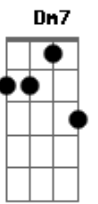

© ukulele-chords.com