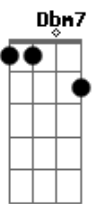

© ukulele-chords.com