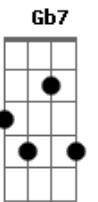

© ukulele-chords.com