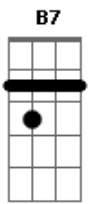

© ukulele-chords.com