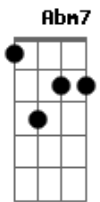

© ukulele-chords.com