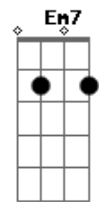

© ukulele-chords.com