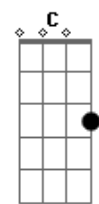

© ukulele-chords.com