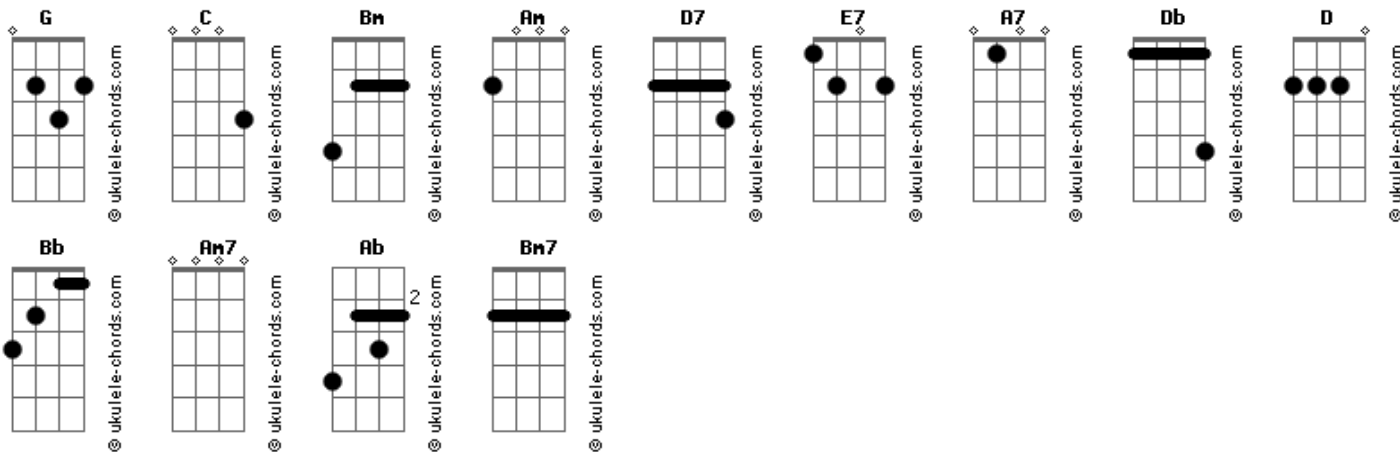

Gilberto Gil - Sitio Do Picapau Amarelo

tom:

G

Intro: C Bm Am Bm
C Bm Am Bm
C Bm Am Bm
C Bm Am D7

G E7
Marmelada de banana, bananada de goiaba
A7 A7 Db D
Goiabada de marmelo
G Bb D Am7 D7
Sítio do Pica-Pau amarelo
G Ab D Bb Bm7 D
Sítio do Pica-Pau amarelo

(C Bm Am Bm)
(C Bm Am Bm)
(C Bm Am Bm)
(C Bm Am D7)

[Verse 2]

G E7
Boneca de pano é gente, sabugo de milho é gente
A7 A7 Db D
O sol nascente é tão belo
G Bb D Am7 D7
Sítio do Pica-Pau amarelo
G Ab D Bb Bm7 D
Sítio do Pica-Pau amarelo

(C Bm Am Bm)
(C Bm Am Bm)
(C Bm Am Bm)

Acordes

(C Bm D)

[Verse 3]

G
Rios de prata, pirata
E7 A7 Db D
Vôo sideral na mata, universo paralelo
G Bb D Am7 D7
Sítio do Pica-Pau amarelo
G Ab D Bb Bm7 D
Sítio do Pica-Pau amarelo

(C Bm Am Bm)
(C Bm Am Bm)
(C Bm Am Bm)
(C Bm Am D7)

[Verse 4]

G E7
No país da fantasia, num estado de euforia
A7 A7 Db D
Cidade polichinelo
G Bb D Am7 D7
Sítio do Pica-Pau amarelo
G Ab D Bb Bm7 D
Sítio do Pica-Pau amarelo