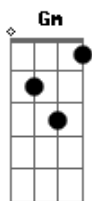

Gilberto Gil - Refazenda

Tom: D

Intro: (A7 Bm Gm Bm) 2x
(A Bm- F Bm-) 2x

Gm D A7 D
Abacateiro acataremos teu ato
Gm Bm A7 Bm
Nós também somos do mato, como o pato e o leão
Gm Bm A7 Bm
Aguardaremos, brincaremos no regato
Gm Bm A7 Bm
Até que nos tragam frutos, teu amor, teu coração
Gm Bm A7 Bm
Abacateiro teu recolhimento
Gm Bm A7 Bm
É justamente o significado da palavra temporão
Gm Bm A7 Bm
Enquanto o tempo não trazer teu abacate
Gm Bm A7 Bm
Amanhã será tomate, e à noite será mamão
A Bm- F Bm-
Abacateiro sabes ao que estou me referindo

A Bm- F Bm-
Porque todo tamarindo tem o seu agosto azedo
A Bm- F Bm-
Cedo antes que o janeiro doce manga venha ser também
Gm Bm A7 Bm
Abacateiro serás meu parceiro solitário
Gm Bm A7 Bm
Nesse itinerário da leveza pelo ar
Gm Bm A7 Bm
Abacateiro saiba que na refazenda
Gm Bm A7 Bm
Tu me ensina a fazer renda que eu te ensino a namorar
A Bm- F Bm-
Refazenda toda
A Bm- F Bm-
Refazenda
A Bm- F Bm-
Refazenda toda, guariroba

Final:
(A7 Bm Gm Bm) 2x
(A Bm- F Bm-) 2x

Acordes

© ukulele-chords.com

© ukulele-chords.com

© ukulele-chords.com

© ukulele-chords.com

© ukulele-chords.com

© ukulele-chords.com