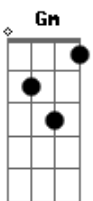

Gilberto Gil - Refazenda

Tom: D

Intro: (A7 Bm Gm Bm) 2x
(A Bm- F Bm-) 2x

Gm D A7 D
Abacateiro acataremos teu ato
Gm Bm A7 Bm
Nós também somos do mato, como o pato e o leão
Gm Bm A7 Bm
Aguardaremos, brincaremos no regato
Gm Bm A7 Bm
Até que nos tragam frutos, teu amor, teu coração
Gm Bm A7 Bm
Abacateiro teu recolhimento
Gm Bm A7 Bm
É justamente o significado da palavra temporão
Gm Bm A7 Bm
Enquanto o tempo não trazer teu abacate
Gm Bm A7 Bm
Amanhã será tomate, e à noite será mamão
A Bm- F Bm-
Abacateiro sabes ao que estou me referindo

A Bm- F Bm-
Porque todo tamarindo tem o seu agosto azedo
A Bm- F Bm-
Cedo antes que o janeiro doce manga venha ser também
Gm Bm A7 Bm
Abacateiro serás meu parceiro solitário
Gm Bm A7 Bm
Nesse itinerário da leveza pelo ar
Gm Bm A7 Bm
Abacateiro saiba que na refazenda
Gm Bm A7 Bm
Tu me ensina a fazer renda que eu te ensino a namorar
A Bm- F Bm-
Refazenda toda
A Bm- F Bm-
Refazenda
A Bm- F Bm-
Refazenda toda, guariroba

Final:
(A7 Bm Gm Bm) 2x
(A Bm- F Bm-) 2x

Acordes

© ukulele-chords.com

© ukulele-chords.com

© ukulele-chords.com

© ukulele-chords.com

© ukulele-chords.com

© ukulele-chords.com