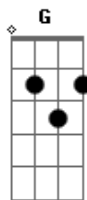

© ukulele-chords.com

(C Dm7 Em7 G7)

[Segunda Parte]

G
Ai quem me dera voltar
C
Pros braços do meu xodó
G
Saudade assim faz roer
C
E amarga que nem jiló
G
Mas ninguém pode dizer
C C7
Que me viu triste a chorar

[Refrão]

F G7 C C7
Saudade, o meu remédio é cantar
F G7 C C7
Saudade, o meu remédio é cantar

[Final] F B7 Em7 A7
Dm7 F G7 C C7
Em7 Dm7 C Bb7