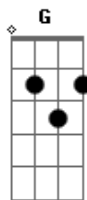

# Gilberto Gil - Qui Nem Jiló

tom:

Intro: Em7 Dm7 C Bb7

[Primeira Parte]

C B7 C B7  
 Se a gente lembra só por lembrar  
 C B7 Em C7  
 O amor que um dia a gente perdeu  
 F B7  
 Saudade inté que assim é bom  
 Em7 A7 Dm7  
 Pro cabra se convencer  
 G7 C7  
 Que é feliz sem saber  
 G7  
 Pois não sofreu

C B7 C B7  
 Porém se a gente vive a sonhar  
 C B7 Em C7  
 Com alguém que se deseja rever  
 F B7 Em7  
 Saudade intonce aí é ruim  
 A7 Dm7  
 Eu tiro isso por mim  
 F G7 C  
 Que vivo doido a so\_\_frer

© ukulele-chords.com

© ukulele-chords.com

© ukulele-chords.com

© ukulele-chords.com

( C Dm7 Em7 G7 )

[Segunda Parte]

G  
 Ai quem me dera voltar  
 C  
 Pros braços do meu xodó  
 G  
 Saudade assim faz roer  
 C  
 E amarga que nem jiló  
 G  
 Mas ninguém pode dizer  
 C C7  
 Que me viu triste a chorar