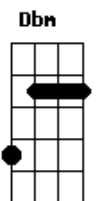

© ukulele-chords.com