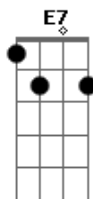

© ukulele-chords.com