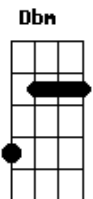

© ukulele-chords.com