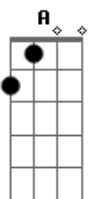

Gilberto Gil - Pessoa Nefasta

Tom: A

Intro: Dbm A Ab7 Dbm
(A Ab7 Dbm Gb7 A) (2x)
(E7 A7)

E7
Tu, pessoa nefasta
C7
Vê se afasta teu mal
A7
Teu astral que se arrasta tão baixo
E7
No chão
Tu, pessoa nefasta
C7
Tens a aura da besta
A7
Essa alma bissexta
E7 A7 Ab7
Essa cara de cão
Dbm A7
Reza
Ab7 Dbm
Chama pelo teu guia
A7 Ab7 Dbm
Ganha fé, sai a pé, vai a pé a Bahia
Gb7 A
Cai aos pés do Senhor do Bonfim
Dbm
Dobra
A7 Ab7 Dbm
Teus joelhos cem vezes
A7 Ab7 Dbm
Faz as pazes com os deuses
Gb7 A
Carrega contigo uma figa de puro
Marfim
E7 A7
Pede
E7
Que te façam propícia
A7
Que retirem a cobiça, a preguiça,
Ab7
A malícia
Dbm A7
A polícia de cima de ti
E7 A7
Basta
E7
Ver-te em teu mundo interno
A7
Pra sacar teu inferno
Ab7 Dbm A7

Teu inferno é aqui
E7 A7 E A7
Pessoa nefasta
E7 A7 E A7
Pessoa nefasta
E7
Tu, pessoa nefasta
C7
Gasta um dia da vida
A7 E7
Tratando a ferida do teu coração
Tu, pessoa nefasta
C7
Faz o espírito obeso correr
A7 E7 A7 Ab7
Perder peso, curar, ficar são
Dbm A7
Solta
Ab7 Dbm
Com a alma no espaço
A7 Ab7 Dbm
Vagarás, vagarás, te tornarás
Gb7
Bagaço
A
Pedaco de tábua no mar
Dbm
Dia
A7 Ab7 Dbm
Após dia boiando
A7 Ab7 Dbm
Acbará perdendo a ansiedade,
Gb7
A saudade
A
A vontade de ser e de estar
E7 A7
Livre
E7
Das tentadas do mundo
A7
Já não terás, no fundo
Ab7 Dbm
Desejo profundo por nada que não seja
A7
Bom
E7 A7
Não mais
E7
Que um pedaco de tábua
A7
A bolar sobre as águas
Ab7 Dbm A7
Seu destino nenhum
E7 A7 E A7
Pessoa nefasta
E7 A7 E A7
Pessoa nefasta

Acordes

© ukulele-chords.com