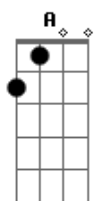

Gilberto Gil - Pessoa Nefasta

Tom: A

Intro: Dbm A Ab7 Dbm
(A Ab7 Dbm Gb7 A) (2x)
(E7 A7)

E7
Tu, pessoa nefasta
C7
Vê se afasta teu mal
A7
Teu astral que se arrasta tão baixo
E7
No chão
Tu, pessoa nefasta
C7
Tens a aura da besta
A7
Essa alma bissexta
E7 A7 Ab7
Essa cara de cão
Dbm A7
Reza
Ab7 Dbm
Chama pelo teu guia
A7 Ab7 Dbm
Ganha fé, sai a pé, vai a pé a Bahia
Gb7 A
Cai aos pés do Senhor do Bonfim
Dbm
Dobra
A7 Ab7 Dbm
Teus joelhos cem vezes
A7 Ab7 Dbm
Faz as pazes com os deuses
Gb7 A
Carrega contigo uma figa de puro
Marfim
E7 A7
Pede
E7
Que te façam propícia
A7
Que retirem a cobiça, a preguiça,
Ab7
A malícia
Dbm A7
A polícia de cima de ti
E7 A7
Basta
E7
Ver-te em teu mundo interno
A7
Pra sacar teu inferno
Ab7 Dbm A7

Teu inferno é aqui
E7 A7 E A7
Pessoa nefasta
E7 A7 E A7
Pessoa nefasta
E7
Tu, pessoa nefasta
C7
Gasta um dia da vida
A7 E7
Tratando a ferida do teu coração
Tu, pessoa nefasta
C7
Faz o espírito obeso correr
A7 E7 A7 Ab7
Perder peso, curar, ficar são
Dbm A7
Solta
Ab7 Dbm
Com a alma no espaço
A7 Ab7 Dbm
Vagarás, vagarás, te tornarás
Gb7
Bagaço
A
Pedaco de tábua no mar
Dbm
Dia
A7 Ab7 Dbm
Após dia boiando
A7 Ab7 Dbm
Acbará perdendo a ansiedade,
Gb7
A saudade
A
A vontade de ser e de estar
E7 A7
Livre
E7
Das tentadas do mundo
A7
Já não terás, no fundo
Ab7 Dbm
Desejo profundo por nada que não seja
A7
Bom
E7 A7
Não mais
E7
Que um pedaco de tábua
A7
A bolar sobre as águas
Ab7 Dbm A7
Seu destino nenhum
E7 A7 E A7
Pessoa nefasta
E7 A7 E A7
Pessoa nefasta

Acordes