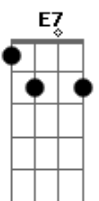

© ukulele-chords.com