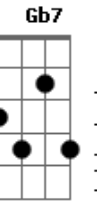

© ukulele-chords.com