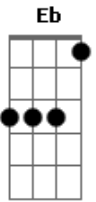

© ukulele-chords.com