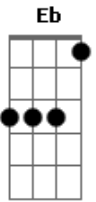

# Gilberto Gil - O Relógio Quebrou

Tom: D

Intro: D G

O relógio quebrou  
 E o ponteiro parou  
 Em cima da meia-noite, em cima do meio-dia  
 Tanto faz porque depois de um vem dois, e vem três e vem quatro

E eu fico olhando o rato  
 Saindo do buraco do meu quarto  
 E você de bonezinho caiu de lado  
 Fazendo cena de cinema, cena de teatro  
 Com seu charme de Wanderléa (Gal Costa, Greta Garbo)  
 Seu jeitinho de Babyvit  
 Sacou o meu recado?