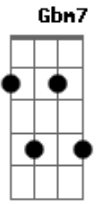

© ukulele-chords.com