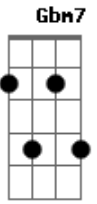

© ukulele-chords.com