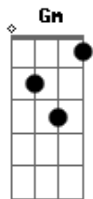

© ukulele-chords.com

© ukulele-chords.com