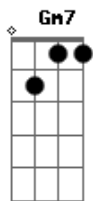

© ukulele-chords.com

© ukulele-chords.com