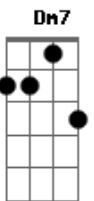

© ukulele-chords.com