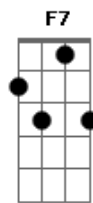

© ukulele-chords.com