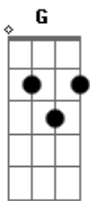

Gb Em7 G7 C7M G7M E7 A7
B7
De escolas de samba virtuais
E7M Db7 Gb7
Virtuais, virtuosas vertentes
B7 Abm7 Db7 Gb7 F7
De variações sem fim

E7M Db7 Gb7
Daí por diante samba avante
B7 Dbm7 B7
Já sem precisar de mim

Em Cm7
Máquina de Ritmo
Dbm7 Eb6 D E7 A7 D7
G7M E7 A7
Quem sabe um bom pó de pirlimpimpim

Possa deletar a dor de quem
D7 G7M E7 A7 D7
Deixou de lado o tamborim
G7M E7 A7
Apesar do seu computador

D7 G7M E7 A7 D7
Ter samba bom, samba ruim
G7M E7 A7
Se aperto o botão, meu coração
Ab7 G7M G G7M G
B7
Há de dizer que é samba sim

Em Cm7
Máquina de Ritmo
Dbm7 G
F7
Processo de algoritmos padrões
G Gb
Múltiplos binários e ternários,

Em7 G7 C7M B7
quarternários sem paixões
Gb7 B7 Abm7 Db7 Gb7
F7
Fusas, semi-fusas, sensações
E7M Db7 Gb7
Nos salões das noites cariocas

B7 Dbm7 B7
Novas tecno-ilusões
Em Cm7
Máquina de Ritmo
Dbm7 Eb6 D E7 A7 D7

E7 A7 D7
Que os pós-eternos hão de silenciar
G7M E7 A7
Novos anjos do inferno vão
D7 G7M E7 A7 D7

Por qualquer coisa em seu lugar
G7M E7 A7
Quem sabe irão lhe trocar por um
D7 G7M
Tal surdo mudo do museu
E7 A7 D7

E Bandos da lua virão se encontrar
G7M E7 A7 Ab7 G7M
E7 A7 D7
Numa praia toda lua cheia pra lembrar você e eu

G7M E7 A7
Moreno, Domenico, Cassim
D7 G7M
Assim meus filhos, filhos seus
E7 A7 D7
E Bandos da lua virão se encontrar
G7M E7 A7 D7

G7M E7
Numa praia toda lua cheia pra lembrar
G7M E7
Só pra lembrar,
A7 D7
Só pra cantar,
G7M E7
Só pra tocar,
A7 Ab7

Só pra lembrar
G Db7
Você e eu.

Acordes