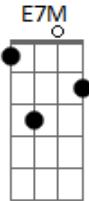

Gilberto Gil - Máquina de Ritmo

Tom: G

(intro) Em Cm7 4x

Em Cm7
Máquina de Ritmo
Tão prática, tão fácil de ligar
G
Nada além de um bom botão

Gb B7
C7M B7
Sob a leve pressão do polegar
E7M Db7 Gb7
Poderei legar um dicionário

D7 G7M E7 A7 D7
Ter samba bom, samba ruim
G7M E7 A7
Se aperto o botão, meu coração
Ab7 G7M G G7M G
B7
Há de dizer que é samba sim

Em Cm7
Máquina de Ritmo
Dbm7 G
F7
Processo de algoritmos padrões
G Gb
Múltiplos binários e ternários,
Em7 G7 C7M B7
quarternários sem paixões

A7 D7
Só pra cantar,
G7M E7
Só pra tocar,
A7 Ab7
Só pra lembrar
G Db7
Você e eu.

Acordes

© ukulele-chords.com

© ukulele-chords.com

© ukulele-chords.com

© ukulele-chords.com

© ukulele-chords.com

© ukulele-chords.com