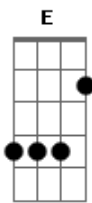

© ukulele-chords.com