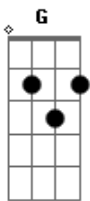

Gilberto Gil - Máquina de Ritmo

Tom: G

(intro) Em Cm7 4x

Em Cm7
Máquina de Ritmo
Tão prática, tão fácil de ligar
G
Nada além de um bom botão

Gb B7
C7M B7
Sob a leve pressão do polegar
E7M Db7 Gb7
Poderei legar um dicionário

D7 G7M E7 A7 D7
Ter samba bom, samba ruim
G7M E7 A7
Se aperto o botão, meu coração
Ab7 G7M G G7M G
B7
Há de dizer que é samba sim

Em Cm7
Máquina de Ritmo
Dbm7 G
F7
Processo de algoritmos padrões
G Gb
Múltiplos binários e ternários,
Em7 G7 C7M B7
quarternários sem paixões

G7M E7 A7
G7M E7 A7
Moreno, Domenico, Cassim
D7 G7M
Assim meus filhos, filhos seus
E7 A7 D7

F7
E Bandos da lua virão se encontrar
G7M E7 A7 D7
G7M E7
Numa praia toda lua cheia pra lembrar
A7 D7
Só pra lembrar,

A7 D7
Só pra cantar,
G7M E7
Só pra tocar,
A7 Ab7
Só pra lembrar
G Db7
Você e eu.

Acordes

© ukulele-chords.com

© ukulele-chords.com

© ukulele-chords.com

© ukulele-chords.com

© ukulele-chords.com

© ukulele-chords.com