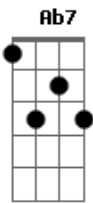

© ukulele-chords.com