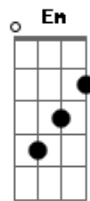

Gilberto Gil - Máquina de Ritmo

Tom: G

(intro) Em Cm7 4x

Em Cm7
Máquina de Ritmo
Tão prática, tão fácil de ligar
G
Nada além de um bom botão

Gb B7
C7M B7
Sob a leve pressão do polegar
E7M Db7 Gb7
Poderei legar um dicionário

D7 G7M E7 A7 D7
Ter samba bom, samba ruim
G7M E7 A7
Se aperto o botão, meu coração
Ab7 G7M G G7M G
B7
Há de dizer que é samba sim

Em Cm7
Máquina de Ritmo
Dbm7 G
F7
Processo de algoritmos padrões
G Gb
Múltiplos binários e ternários,
Em7 G7 C7M B7
quarternários sem paixões

A7 D7
Só pra cantar,
G7M E7
Só pra tocar,
A7 Ab7
Só pra lembrar
G Db7
Você e eu.

Acordes

© ukulele-chords.com

© ukulele-chords.com

© ukulele-chords.com

© ukulele-chords.com

© ukulele-chords.com

© ukulele-chords.com