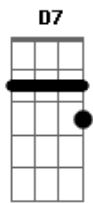

© ukulele-chords.com