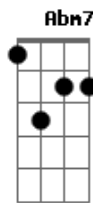

© ukulele-chords.com