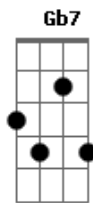

© ukulele-chords.com