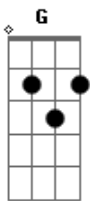

Gb Em7 G7 C7M G7M E7 A7
B7
De escolas de samba virtuais
E7M Db7 Gb7
Virtuais, virtuosas vertentes
B7 Abm7 Db7 Gb7 F7
De variações sem fim

E7M Db7 Gb7
Daí por diante samba avante
B7 Dbm7 B7
Já sem precisar de mim

Em Cm7
Máquina de Ritmo
Dbm7 Eb6 D E7 A7 D7
G7M E7 A7
Quem sabe um bom pó de pirlimpimpim

Possa deletar a dor de quem
D7 G7M E7 A7 D7
Deixou de lado o tamborim
G7M E7 A7
Apesar do seu computador

D7 G7M E7 A7 D7
Ter samba bom, samba ruim
G7M E7 A7
Se aperto o botão, meu coração
Ab7 G7M G G7M G
B7
Há de dizer que é samba sim

Em Cm7
Máquina de Ritmo
Dbm7 G
F7
Processo de algoritmos padrões
G Gb
Múltiplos binários e ternários,
Em7 G7 C7M B7
quarternários sem paixões

Gb7 B7 Abm7 Db7 Gb7
F7
Fusas, semi-fusas, sensações
E7M Db7 Gb7
Nos salões das noites cariocas
B7 Dbm7 B7
Novas tecno-ilusões

Em Cm7
Máquina de Ritmo
Dbm7 Eb6 D E7 A7 D7
Que os pós-eternos hão de silenciar
G7M E7 A7
Novos anjos do inferno vão

D7 G7M E7 A7 D7
Por qualquer coisa em seu lugar
G7M E7 A7
Quem sabe irão lhe trocar por um
D7 G7M
Tal surdo mudo do museu
E7 A7 D7

E Bandos da lua virão se encontrar
G7M E7 A7 Ab7 G7M
E7 A7 D7
Numa praia toda lua cheia pra lembrar você e eu

G7M E7 A7
Moreno, Domenico, Cassim
D7 G7M
Assim meus filhos, filhos seus
E7 A7 D7

F7
E Bandos da lua virão se encontrar
G7M E7 A7 D7
G7M E7
Numa praia toda lua cheia pra lembrar
Só pra lembrar,
A7 D7

Só pra cantar,
G7M E7
Só pra tocar,
A7 Ab7
Só pra lembrar
G Db7
Você e eu.

Acordes