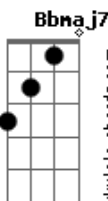

Gilberto Gil - Lamento Sertanejo

tom:

Intro: Dm G Dm

Dm G Bb7M C Dm
Por ser de lá do sertão, lá do serrado

Dm Dm7 Dm7 Dm Gm7
Lá do inte_ri_or do mato

C7 F7M
Da caatinga do roçado

F7 Bb7M
Eu quase não saio

Bm7 Dm7
Eu quase não tenho amigo

F7 Bb7M
Eu quase não falo

Bm7 Dm7
Eu quase não sei de nada

Dm Dm G
Sou com rês desgarrada

Bb7M C Dm
Nessa multidão boiada caminhando a esmo

Acordes

© ukulele-chords.com

© ukulele-chords.com

© ukulele-chords.com