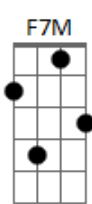

© ukulele-chords.com