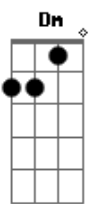

© ukulele-chords.com