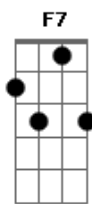

© ukulele-chords.com