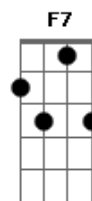

© ukulele-chords.com