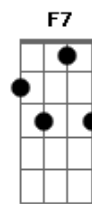

© ukulele-chords.com