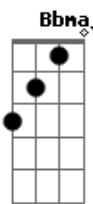

© ukulele-chords.com