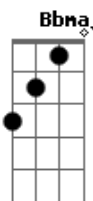

Gilberto Gil - Lamento Sertanejo

tom:

Intro: Dm G Dm

Dm G Bb7M C Dm
Por ser de lá do sertão, lá do serrado

Dm Dm7 Dm7 Dm Gm7
Lá do inte_ri_or do mato

C7 F7M
Da caatinga do roçado

F7 Bb7M
Eu quase não saio

Bm7 Dm7
Eu quase não tenho amigo

F7 Bb7M
Eu quase não falo

Bm7 Dm7
Eu quase não sei de nada

Dm Dm G
Sou com rês desgarrada

Bb7M C Dm
Nessa multidão boiada caminhando a esmo

Acordes

© ukulele-chords.com

© ukulele-chords.com

© ukulele-chords.com