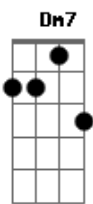

© ukulele-chords.com