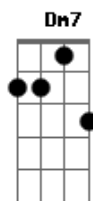

© ukulele-chords.com