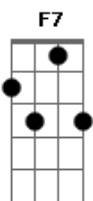

© ukulele-chords.com