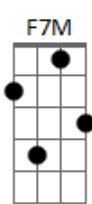

Gilberto Gil - Lamento Sertanejo

tom:

Intro: Dm G Dm

Dm G Bb7M C Dm
Por ser de lá do sertão, lá do serrado

Dm Dm7 Dm7 Dm Gm7
Lá do inte_ri_or do mato

C7 F7M
Da caatinga do roçado

F7 Bb7M
Eu quase não saio

Bm7 Dm7
Eu quase não tenho amigo

F7 Bb7M
Eu quase não falo

Bm7 Dm7
Eu quase não sei de nada

Dm Dm G
Sou com rês desgarrada

Bb7M C Dm
Nessa multidão boiada caminhando a esmo

Acordes

© ukulele-chords.com

© ukulele-chords.com

© ukulele-chords.com