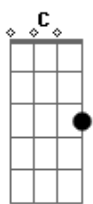

Gilberto Gil - Lamento Sertanejo

tom:

Intro: Dm G Dm

Dm G Bb7M C Dm
Por ser de lá do sertão, lá do serrado

Dm Dm7 Dm7 Dm Gm7
Lá do inte_ri_or do mato

C7 F7M
Da caatinga do roçado

F7 Bb7M
Eu quase não saio

Bm7 Dm7
Eu quase não tenho amigo

Dm Dm G
Eu quase que não consigo

Bb7M C Dm
Ficar na cidade sem viver contrariado

(Dm G Dm)

Dm G
Por ser de lá

Bb7M C Dm
Na certa por isso mesmo

Dm Dm7 Dm7 Dm Gm7
Não gosto de ca_ma mole

C7 F7M
Não sei comer sem torresmo

F7 Bb7M
Eu quase não falo

Bm7 Dm7
Eu quase não sei de nada

Dm Dm G
Sou com rês desgarrada

Bb7M C Dm
Nessa multidão boiada caminhando a esmo

Acordes

© ukulele-chords.com