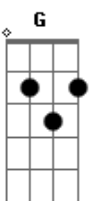

© ukulele-chords.com