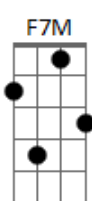

Gilberto Gil - Lamento Sertanejo

tom:

Intro: Dm G Dm

Dm G Bb7M C Dm
Por ser de lá do sertão, lá do serrado

Dm Dm7 Dm7 Dm Gm7
Lá do inte_ri_or do mato

C7 F7M
Da caatinga do roçado

F7 Bb7M
Eu quase não saio

Bm7 Dm7
Eu quase não tenho amigo

F7 Bb7M
Eu quase não falo

Bm7 Dm7
Eu quase não sei de nada

Dm Dm G
Sou com rês desgarrada

Bb7M C Dm
Nessa multidão boiada caminhando a esmo

Acordes

© ukulele-chords.com

© ukulele-chords.com

© ukulele-chords.com