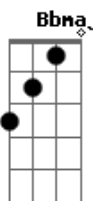

Gilberto Gil - Lamento Sertanejo

tom:

Intro: Dm G Dm

Dm G Bb7M C Dm
Por ser de lá do sertão, lá do serrado

Dm Dm7 Dm7 Dm Gm7
Lá do inte_ri_or do mato

C7 F7M
Da caatinga do roçado

F7 Bb7M
Eu quase não saio

Bm7 Dm7
Eu quase não tenho amigo

F7 Bb7M
Eu quase não falo

Bm7 Dm7
Eu quase não sei de nada

Dm Dm G
Sou com rês desgarrada

Bb7M C Dm
Nessa multidão boiada caminhando a esmo

Acordes

© ukulele-chords.com

© ukulele-chords.com

© ukulele-chords.com