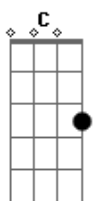

Gilberto Gil - Lamento Sertanejo

tom:

Intro: Dm G Dm

Dm G Bb7M C Dm
Por ser de lá do sertão, lá do serrado

Dm Dm7 Dm7 Dm Gm7
Lá do inte_ri_or do mato

C7 F7M
Da caatinga do roçado

F7 Bb7M
Eu quase não saio

Bm7 Dm7
Eu quase não tenho amigo

Dm Dm G
Eu quase que não consigo

Bb7M C Dm
Ficar na cidade sem viver contrariado

(Dm G Dm)

Dm G
Por ser de lá

Bb7M C Dm
Na certa por isso mesmo

Dm Dm7 Dm7 Dm Gm7
Não gosto de ca_ma mole

C7 F7M
Não sei comer sem torresmo

F7 Bb7M
Eu quase não falo

Bm7 Dm7
Eu quase não sei de nada

Dm Dm G
Sou com rês desgarrada

Bb7M C Dm
Nessa multidão boiada caminhando a esmo

Acordes

© ukulele-chords.com