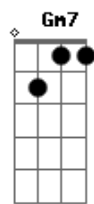

© ukulele-chords.com