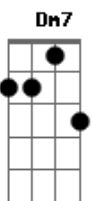

© ukulele-chords.com