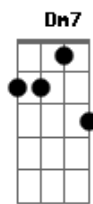

© ukulele-chords.com