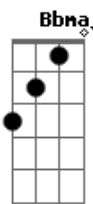

Gilberto Gil - Lamento Sertanejo

tom:

Intro: Dm G Dm

Dm G Bb7M C Dm
Por ser de lá do sertão, lá do serrado

Dm Dm7 Dm7 Dm Gm7
Lá do inte_ri_or do mato

C7 F7M
Da caatinga do roçado

F7 Bb7M
Eu quase não saio

Bm7 Dm7
Eu quase não tenho amigo

F7 Bb7M
Eu quase não falo

Bm7 Dm7
Eu quase não sei de nada

Dm Dm G
Sou com rês desgarrada

Bb7M C Dm
Nessa multidão boiada caminhando a esmo

Acordes

© ukulele-chords.com

© ukulele-chords.com

© ukulele-chords.com