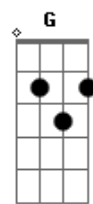

© ukulele-chords.com