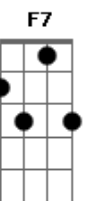

© ukulele-chords.com