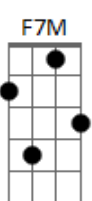

Gilberto Gil - Lamento Sertanejo

tom:

Intro: Dm G Dm

Dm G Bb7M C Dm
Por ser de lá do sertão, lá do serrado

Dm Dm7 Dm7 Dm Gm7
Lá do inte_ri_or do mato

C7 F7M
Da caatinga do roçado

F7 Bb7M
Eu quase não saio

Bm7 Dm7
Eu quase não tenho amigo

F7 Bb7M
Eu quase não falo

Bm7 Dm7
Eu quase não sei de nada

Dm Dm G
Sou com rês desgarrada

Bb7M C Dm
Nessa multidão boiada caminhando a esmo

Acordes

© ukulele-chords.com

© ukulele-chords.com

© ukulele-chords.com