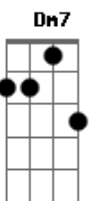

© ukulele-chords.com