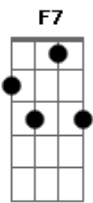

© ukulele-chords.com

© ukulele-chords.com