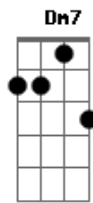

Gilberto Gil - Lamento Sertanejo

Tom: C
Intro: Dm G Dm

Dm G Bb7 C Dm
Por ser de lá do sertão, lá do serrado
Dm Dm7 Dm7 Dm Gm7
lá do inte...ri...or do mato
C7 F7M
da caatinga do roçado
F7 Bb7
eu quase não saio
Bm7 Dm7
eu quase não tenho amigo
Dm Dm G
eu quase que não consigo
Bb7 C Dm (Intro)
ficar na cidade sem viver contrariado

Dm G
Por ser de lá
Bb7 C Dm
na certa por isso mesmo
Dm Dm7 Dm7 Dm Gm7
não gosto de ca...ma mole
C7 F7M (43 42)
não sei comer sem torresmo
F7 Bb7
eu quase não falo
Bm7 Dm7
eu quase não sei de nada
Dm Dm G
sou com rês desgarrada
Bb7 C Dm
nessa multidão boiada caminhando a esmo

Acordes

© ukulele-chords.com

© ukulele-chords.com

© ukulele-chords.com

© ukulele-chords.com

© ukulele-chords.com

© ukulele-chords.com

© ukulele-chords.com

© ukulele-chords.com

© ukulele-chords.com

© ukulele-chords.com