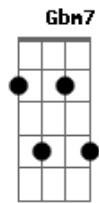

© ukulele-chords.com

Bm7 **Gbm7**
Per-sona muitíssimo gra--ta
Bm7 **Gbm7**
Con-vido-te para um melô

A7M **Dbm7**
Chispa da rua do Fo--go

E7 **A7M**
E vai me ver no meu bar-ra-cão

Bm7 **Gbm7**
Lá na ladeira do Caminho Novo

Bm7 **Gbm7**
Bate o tambor do meu coração

[Final] **E7**