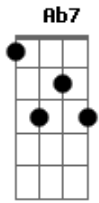

© ukulele-chords.com