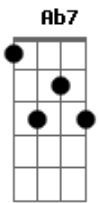

© ukulele-chords.com