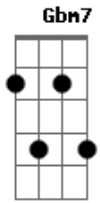

© ukulele-chords.com

Bm7 **Gbm7**
Per-sona muitíssimo gra--ta
Bm7 **Gbm7**
Con-vido-te para um melô

A7M **Dbm7**
Chispa da rua do Fo--go
E7 **A7M**
E vai me ver no meu bar-ra-cão
Bm7 **Gbm7**
Lá na ladeira do Caminho Novo
Bm7 **Gbm7**
Bate o tambor do meu coração

[Final] **E7**