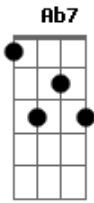

© ukulele-chords.com

© ukulele-chords.com