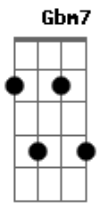

Gilberto Gil - Lady Neyde

tom:

Intro: **A7M** **E7** **A** **A7M** **E7**

A7M
Lady neyde

Ab7
Pivete dengo---sa

A7M
Candeia de azei---te

Ab7
Escrinha gosto---sa

A7M **Dbm7**
Pan-deiro de pele de ga---ta

E7 **A7M**
É chinfra de malê, iaô

Acordes

© ukulele-chords.com

© ukulele-chords.com

© ukulele-chords.com

© ukulele-chords.com

© ukulele-chords.com

© ukulele-chords.com

© ukulele-chords.com

Bm7 **Gbm7**
Per-sona muitíssimo gra--ta
Bm7 **Gbm7**
Con-vido-te para um melô

A7M **Dbm7**
Chispa da rua do Fo--go
E7 **A7M**
E vai me ver no meu bar-ra-cão
Bm7 **Gbm7**
Lá na ladeira do Caminho Novo
Bm7 **Gbm7**
Bate o tambor do meu coração