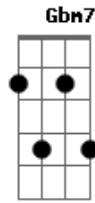

© ukulele-chords.com