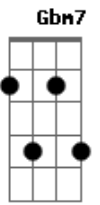

Gilberto Gil - Lady Neyde

tom:

Intro: **A7M** **E7** **A** **A7M** **E7**

A7M
Lady neyde

Ab7
Pivete dengo---sa

A7M
Candeia de azei---te

Ab7
Escrinha gosto---sa

A7M **Dbm7**
Pan-deiro de pele de ga---ta

E7 **A7M**
É chinfra de malê, iaô

Acordes

© ukulele-chords.com

© ukulele-chords.com

© ukulele-chords.com

© ukulele-chords.com

© ukulele-chords.com

© ukulele-chords.com

© ukulele-chords.com

Bm7 **Gbm7**
Per-sona muitíssimo gra--ta
Bm7 **Gbm7**
Con-vido-te para um melô

A7M **Dbm7**
Chispa da rua do Fo--go
E7 **A7M**
E vai me ver no meu bar-ra-cão
Bm7 **Gbm7**
Lá na ladeira do Caminho Novo
Bm7 **Gbm7**
Bate o tambor do meu coração