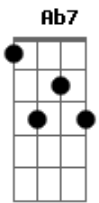

Gilberto Gil - Lady Neyde

tom:

Intro: **A7M** **E7** **A** **A7M** **E7**

A7M
Lady neyde

Ab7
Pivete dengo---sa

A7M
Candeia de azei---te

Ab7
Escrinha gosto---sa

A7M **Dbm7**
Pan-deiro de pele de ga---ta

E7 **A7M**
É chinfra de malê, iaô

Acordes

© ukulele-chords.com

© ukulele-chords.com

© ukulele-chords.com

© ukulele-chords.com

© ukulele-chords.com

© ukulele-chords.com

© ukulele-chords.com

Bm7 **Gbm7**
Per-sona muitíssimo gra--ta
Bm7 **Gbm7**
Con-vido-te para um melô

A7M **Dbm7**
Chispa da rua do Fo--go
E7 **A7M**
E vai me ver no meu bar-ra-cão
Bm7 **Gbm7**
Lá na ladeira do Caminho Novo
Bm7 **Gbm7**
Bate o tambor do meu coração