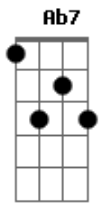

Gilberto Gil - Lady Neyde

tom:

Intro: **A7M** **E7** **A** **A7M** **E7**

A7M
Lady neyde

Ab7
Pivete dengo---sa

A7M
Candeia de azei---te

Ab7
Escrinha gosto---sa

A7M **Dbm7**
Pan-deiro de pele de ga---ta

E7 **A7M**
É chinfra de malê, iaô

Acordes

© ukulele-chords.com

© ukulele-chords.com

© ukulele-chords.com

© ukulele-chords.com

© ukulele-chords.com

© ukulele-chords.com

© ukulele-chords.com

Bm7 **Gbm7**
Per-sona muitíssimo gra--ta
Bm7 **Gbm7**
Con-vido-te para um melô

A7M **Dbm7**
Chispa da rua do Fo--go
E7 **A7M**
E vai me ver no meu bar-ra-cão
Bm7 **Gbm7**
Lá na ladeira do Caminho Novo
Bm7 **Gbm7**
Bate o tambor do meu coração