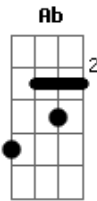

© ukulele-chords.com