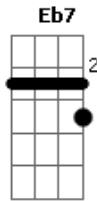

© ukulele-chords.com