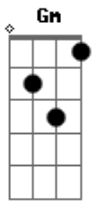

© ukulele-chords.com