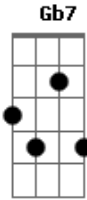

© ukulele-chords.com