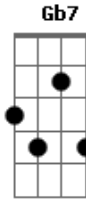

© ukulele-chords.com