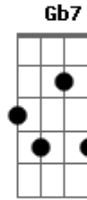

© ukulele-chords.com