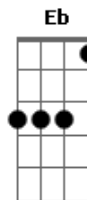

© ukulele-chords.com