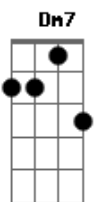

© ukulele-chords.com