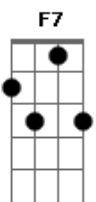

© ukulele-chords.com