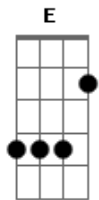

Gilberto Gil - Esperando na Janela

Tom: E

Intro: 2x: E B7 E B7 E

Parte 1

E B7
Ainda me lembro do seu caminhar

E B7
Seu jeito de andar eu me lembro bem

B7
Fico tentando sentir o seu cheiro

E
E o jeito que ela tem

E B7
O tempo todo eu fico feito tonto

E B7
Sempre procurando, mas ela não vem

B7
E esse aperto no fundo do peito

E
Desses que o sujeito não pode aguentar ai
B7
E esse aperto aumenta o meu desejo
E A E
E eu não vejo a hora de poder lhe falar

(Refrão)

B7
Por isso eu vou na casa dela ai ai

E
Falar do meu amor por ela vai

B7
Ta me esperando na janela, ai ai

E A E
Não sei se vou me segurar

(repete refrão depois repete parte 1)

Acordes

© ukulele-chords.com