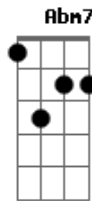

© ukulele-chords.com