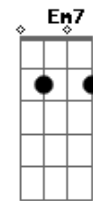

© ukulele-chords.com