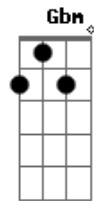

© ukulele-chords.com