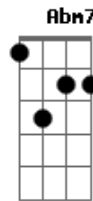

© ukulele-chords.com