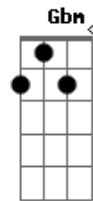

© ukulele-chords.com