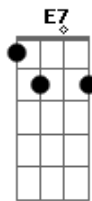

© ukulele-chords.com