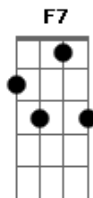

© ukulele-chords.com