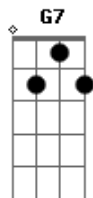

© ukulele-chords.com