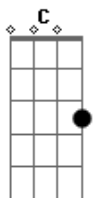

Gilberto Gil - Corintia

tom: C

C Am Dm7
Ser corintiano é decidir

G7 F7 G7
Que todo ano a gente vai sofrer

C Am Dm7
Se enrolar no pano da bandeira

G7 F7 G7
E reclamar se o time não vencer

C7
Mas de repente o ano é santo, a gente tá no céu

F7 G7
O time é forte, a sorte é grande, o axé tá com a Fiel

F7 G7
O axé tá com a Fiel

C7
Voa suave o gavião

F7 G7
O axé tá com a Fiel

C7 F7 G7
Bate na trave o coração

C7 F7 G7
Bate na trave o coração

C Am Dm7
Ser corintiano é mergulhar

G7 F7 G7
No oceano da ilusão que afoga

C Am Dm7
Não importa o plano do destino

G7 F7 G7
Cada jogo é o coração que joga

C7
Bate na trave a ilusão da gente, vai que vai

F7 G7
Chuta de novo que o coração entra e o grito sai:

F7 G7 C7 F7 G7 C7
É gol! Corintia, É gol! Corintimão

F7 G7 C7 F7 G7 C7
É gol! Corintia, É gol! Corintimão

C Am Dm7 G7
La, la, la (2x)

F7 C7 A7 Dm7 G7 C7
La, la, la

Acordes

© ukulele-chords.com