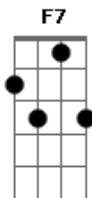

© ukulele-chords.com