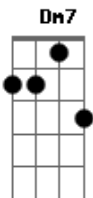

F7 G7  
O time é forte, a sorte é grande, o axé tá com a Fiel

F7 G7  
O axé tá com a Fiel

C7  
Voa suave o gavião

F7 G7  
O axé tá com a Fiel

C7 F7 G7  
Bate na trave o coração

C7 F7 G7  
Bate na trave o coração

C Am Dm7  
Ser corintiano é mergulhar

G7 F7 G7  
No oceano da ilusão que afoga

C Am Dm7  
Não importa o plano do destino

G7 F7 G7  
Cada jogo é o coração que joga

C7  
Bate na trave a ilusão da gente, vai que vai

F7 G7  
Chuta de novo que o coração entra e o grito sai:

F7 G7 C7 F7 G7 C7  
É gol! Corintia, É gol! Corintimão

F7 G7 C7 F7 G7 C7  
É gol! Corintia, É gol! Corintimão

C Am Dm7 G7  
La, la, la (2x)

F7 C7 A7 Dm7 G7 C7  
La, la, la