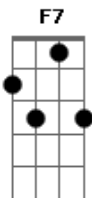

# Gilberto Gil - Corintia

tom: C

C Am Dm7  
Ser corintiano é decidir

G7 F7 G7  
Que todo ano a gente vai sofrer

C Am Dm7  
Se enrolar no pano da bandeira

G7 F7 G7  
E reclamar se o time não vencer

C7  
Mas de repente o ano é santo, a gente tá no céu

F7 G7  
O time é forte, a sorte é grande, o axé tá com a Fiel

F7 G7  
O axé tá com a Fiel

C7  
Voa suave o gavião

F7 G7  
O axé tá com a Fiel

C7 F7 G7  
Bate na trave o coração

C7 F7 G7  
Bate na trave o coração

C Am Dm7  
Ser corintiano é mergulhar

G7 F7 G7  
No oceano da ilusão que afoga

C Am Dm7  
Não importa o plano do destino

G7 F7 G7  
Cada jogo é o coração que joga

C7  
Bate na trave a ilusão da gente, vai que vai

F7 G7  
Chuta de novo que o coração entra e o grito sai:

F7 G7 C7 F7 G7 C7  
É gol! Corintia, É gol! Corintimão

F7 G7 C7 F7 G7 C7  
É gol! Corintia, É gol! Corintimão

C Am Dm7 G7  
La, la, la (2x)

F7 C7 A7 Dm7 G7 C7  
La, la, la