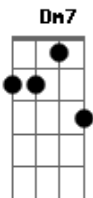

F7 G7
O time é forte, a sorte é grande, o axé tá com a Fiel

F7 G7
O axé tá com a Fiel

C7
Voa suave o gavião

F7 G7
O axé tá com a Fiel

C7 F7 G7
Bate na trave o coração

C7 F7 G7
Bate na trave o coração

C Am Dm7
Ser corintiano é mergulhar

G7 F7 G7
No oceano da ilusão que afoga

C Am Dm7
Não importa o plano do destino

G7 F7 G7
Cada jogo é o coração que joga

C7
Bate na trave a ilusão da gente, vai que vai

F7 G7
Chuta de novo que o coração entra e o grito sai:

F7 G7 C7 F7 G7 C7
É gol! Corintia, É gol! Corintimão

F7 G7 C7 F7 G7 C7
É gol! Corintia, É gol! Corintimão

C Am Dm7 G7
La, la, la (2x)

F7 C7 A7 Dm7 G7 C7
La, la, la

Acordes

© ukulele-chords.com

© ukulele-chords.com