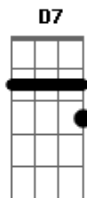

© ukulele-chords.com