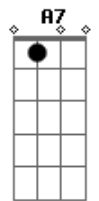

© ukulele-chords.com