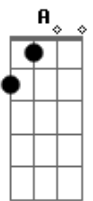

Todo mês de fevereiro Aquele passo
A Ab Dbm7
Alô Banda de Ipanema Aquele abraço
Gb7 Dbm7
Meu caminho pelo mundo Eu mesmo traço
Gb7 Dbm7
A Bahia já me deu Régua e compasso
Gb7 Dbm7
Quem sabe de mim sou eu Aquele abraço
Gb7 E
Pra você que me esqueceu Aquele abraço
A Ab Dbm7
Alô Rio de Janeiro Aquele abraço
Gb7 B7
Todo o povo brasileiro Aquele abraço

(olha o breque)
E7 A7 E7 A7
O Rio de Janeiro continua lindo
E7 A7 E7 A7
O Rio de Janeiro continua sendo
E7 A7 Dbm7
O Rio de Janeiro, fevereiro e março
Gb7
Alô, Alô Realengo
Dbm7
Aquele abraço
Gb7
Alô torcida do flamengo
Dbm7
Aquele abraço
Gb7 Dbm7
Alô, Alô Realengo Aquele abraço
Gb7
Alô torcida do flamengo
B7
Aquele abraço Alo moça da Favela....

Final
A E
A todo povo brasileiro Aquele abraço
A E
Todo mês de fevereiro Aquele passo
A E
Alô moça da favela aquele abraço
A (E A)
Todo mundo da Portela e do salgueiro
E da mangueira E todo Rio de Janeiro
E todo mês de fevereiro E todo povo brasileiro
Alô minha nega Sandra

Acordes

© ukulele-chords.com