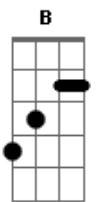

© ukulele-chords.com