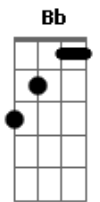

© ukulele-chords.com