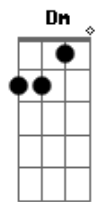

© ukulele-chords.com