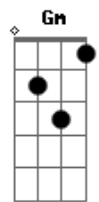

© ukulele-chords.com